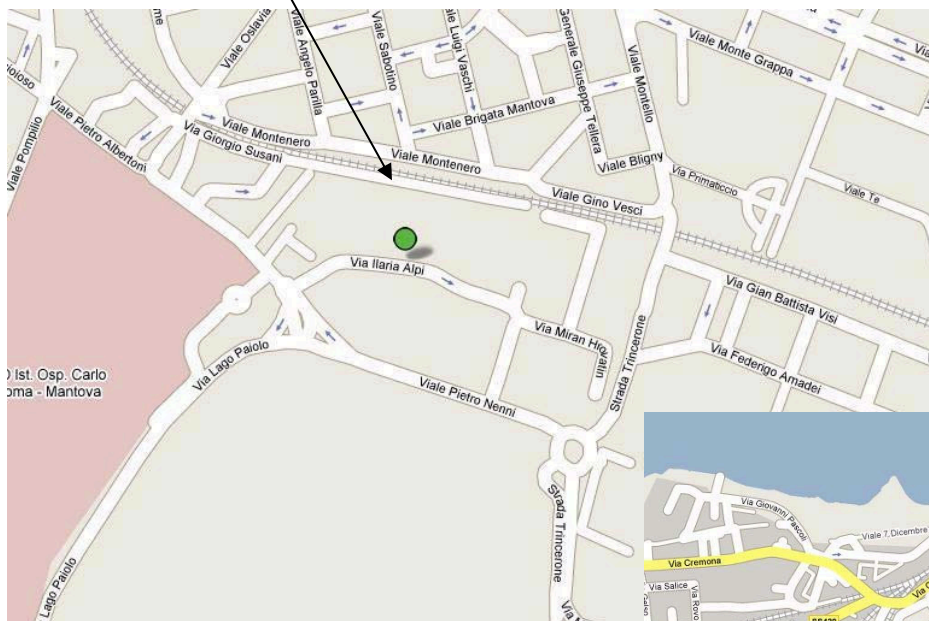

Mappa per raggiungere la sede di Api Mantova (Via Ilaria Alpi, 4 – 46100 – Mantova)

API INDUSTRIA
Associazione per l'Impresa

La Sala Convegni di Api Mantova è situata presso la sede dell'Associazione Piccole e Medie Industrie in via Ilaria Alpi al numero 4. Nei dintorni della sede sono presenti aree di parcheggio gratuite.

Apindustria Mantova (c/o Palazzo Alpi)

Via Ilaria Alpi, 4 (zona Trincerone, nei pressi dell'Ospedale di Mantova)
46100 Mantova

Percorso dall'uscita di Mantova Nord – A22

Usciti dall'autostrada alla prima rotonda prendere la seconda uscita (in direzione Palazzo Te /Stadio). Proseguire sempre dritto tenendo la direzione (sempre la seconda uscita) anche alla seconda e terza rotonda.

Passato un sottopasso si arriva ad un semaforo in piena zona industriale e occorre proseguire dritto.

Spostarsi sulla sinistra per imboccare la corsia di immissione e poi al semaforo prendere a sinistra.

Oltrepassare il passaggio ferroviario e proseguire sino alla rotonda dove si prende la prima uscita a destra.

Proseguire sino alla rotonda successiva dove si prende la seconda uscita (direzione ospedale, superate al vostro fianco il Centro Sport Village). Proseguire dritto sino a quando, dopo aver oltrepassato l'INAIL e le Poste, si imbecca la strada a destra e si svolta alla prima a destra. Il Palazzo di fronte a voi è Palazzo Alpi. La sede Api è al piano terra, scala B.