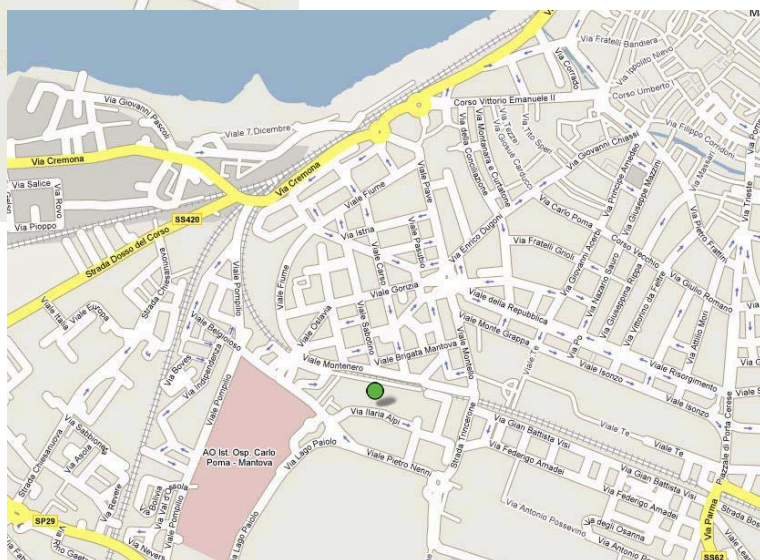

Mappa per raggiungere la sede di Api Mantova (Via Ilaria Alpi, 4 – 46100 – Mantova)

API INDUSTRIA
Associazione per l'Impresa

La Sala Convegni di Api Mantova è situata presso la sede dell'Associazione Piccole e Medie Industrie in via Ilaria Alpi al numero 4. Nei dintorni della sede sono presenti aree di parcheggio gratuite.

Apindustria Mantova (c/o Palazzo Alpi)

Via Ilaria Alpi, 4 (zona Trincerone, nei pressi dell'Ospedale di Mantova)
46100 Mantova

Percorso dall'uscita di Mantova Nord – A22

Usciti dall'autostrada alla prima rotonda prendere la seconda uscita (in direzione Palazzo Te /Stadio). Proseguire sempre dritto tenendo la direzione (sempre la seconda uscita) anche alla seconda e terza rotonda.

Passato un sottopasso si arriva ad un semaforo in piena zona industriale e occorre proseguire dritto.

Spostarsi sulla sinistra per imboccare la corsia di immissione e poi al semaforo prendere a sinistra.